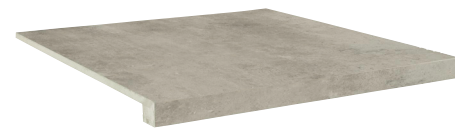

COLLECTION **5026** 50x50 | 

FLOOR TILE · PORCELAIN PAVIMENTO · PORCELÁNICO

Rectificado 5026 Blanco 50x50  
5026 Blanco 50,6x50,6

B080  
B070

Rectificado 5026 Ceniza 50x50  
5026 Ceniza 50,6x50,6

B080  
B070

Composición 5026 Ceniza 50x50 Cemento II

P202

Detalle Composición 5026 Ceniza 50x50 Cemento II

Rodapié 5026 Ceniza 7,8x50 \* \*\* P069

Peldaño Vuelta 5026 Ceniza 50x50 \*

P194

Zanquín izquierdo y derecho 5026 Ceniza 7,8x50 \*

P134

\* Disponible en todos los colores  
\* Available in all colors  
\*\* Sólo se venden en cajas completas  
\*\* Only full boxes sold

Pavimento Rectificado 5026 Blanco 50x50.  
Composición 5026 Ceniza 50x50 Cemento II.